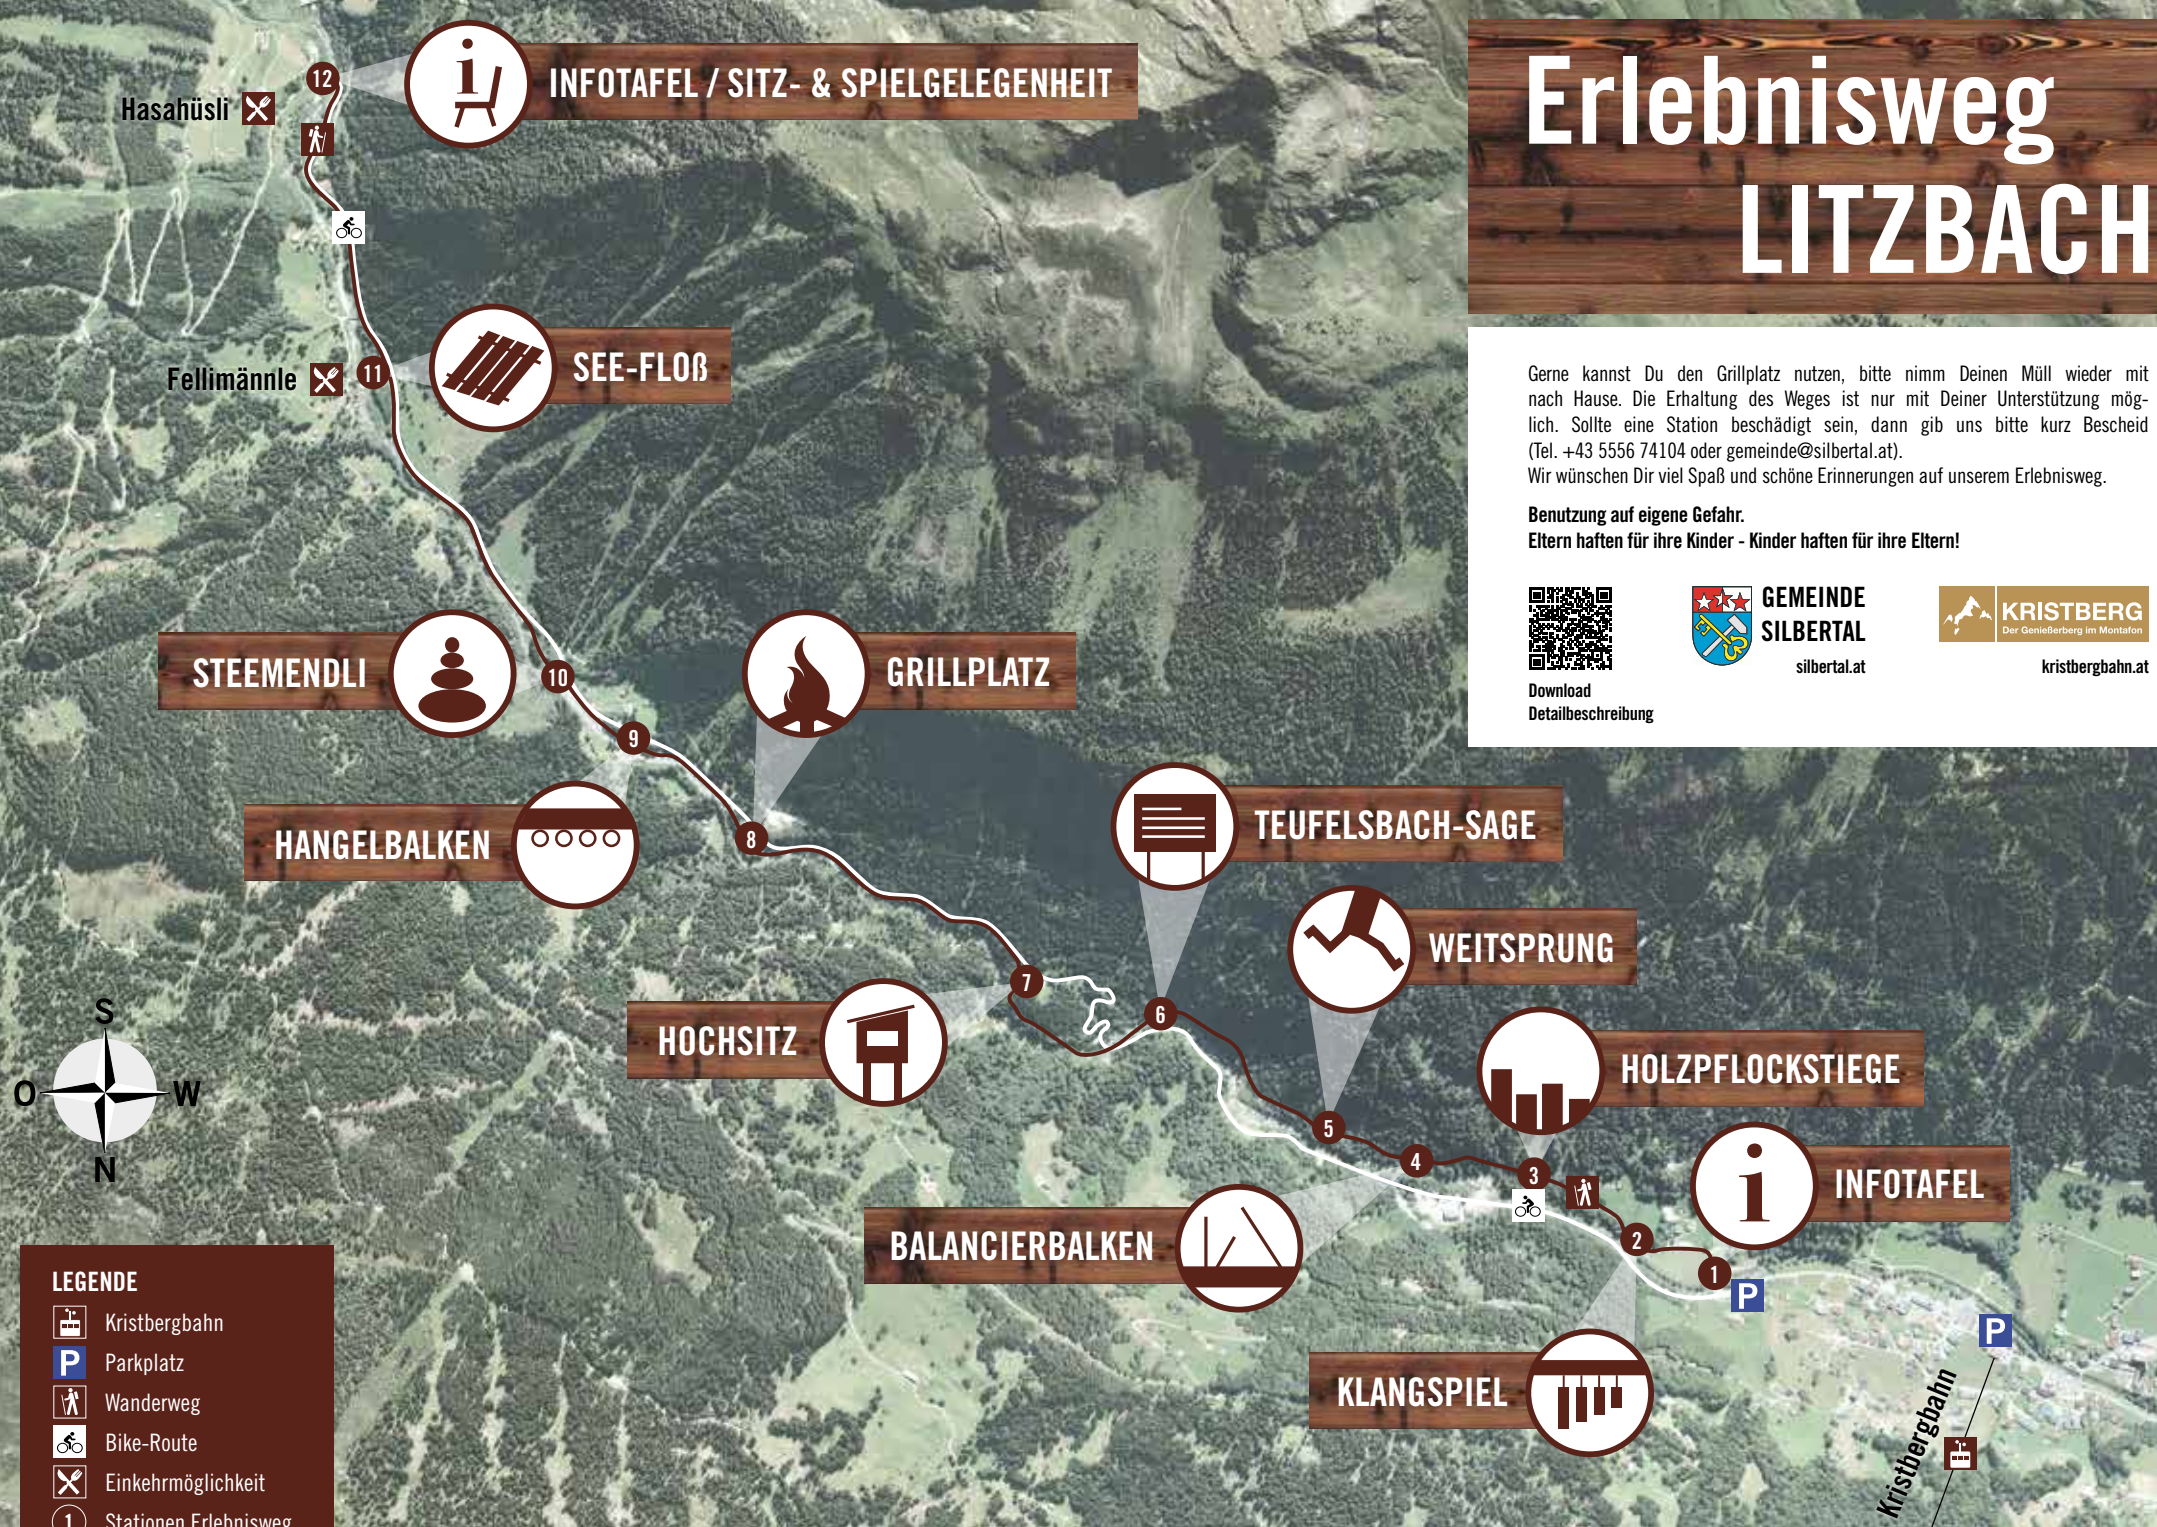

Erlebnisweg LITZBACH

Gerne kannst Du den Grillplatz nutzen, bitte nimm Deinen Müll wieder mit nach Hause. Die Erhaltung des Weges ist nur mit Deiner Unterstützung möglich. Sollte eine Station beschädigt sein, dann gib uns bitte kurz Bescheid (Tel. +43 5556 74104 oder gemeinde@silbertal.at). Wir wünschen Dir viel Spaß und schöne Erinnerungen auf unserem Erlebnisweg.

**Benutzung auf eigene Gefahr.
Eltern haften für ihre Kinder - Kinder haften für ihre Eltern!**

Download
Detailbeschreibung

kristbergbahn.at

LEGENDE

- Kristbergbahn
- Parkplatz
- Wanderweg
- Bike-Route
- Einkehrmöglichkeit
- Stationen Erlebnisweg